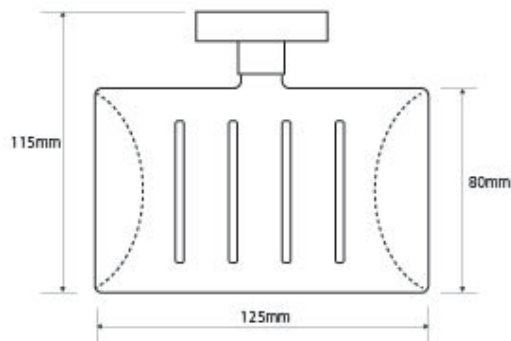

PSA10915

FR Spécifications techniques

Porte-Savon

Caractéristiques

Matière : laiton

Finition : noir

Dimensions : L125 x H55 x P115mm

Fixation

Platine et vis pointeau

Visserie et chevilles fournies

UK Technical specifications

Soap Dish

Features

Material: brass

Finish : black

Dimensions : W125 x H55 x D115mm