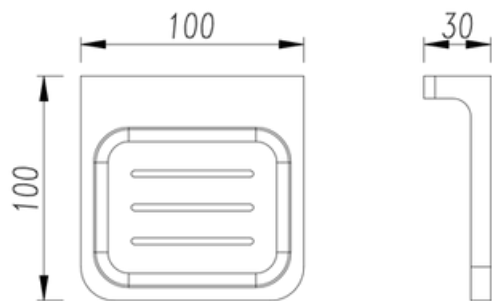

**PSA11203**

FR Spécifications techniques

**Porte-savon à fixer**

Caractéristiques

Matière : Laiton

Finition : Noir mat

Dimensions : L100 x H30 x P100mm

Fixation

Platine et vis pointeau

● Existe en laiton doré

UK Technical specifications

**Wall-mounted soap dish**

Features

Material: Brass

Finish: Matt black

Dimensions : L100 x H30 x D100mm