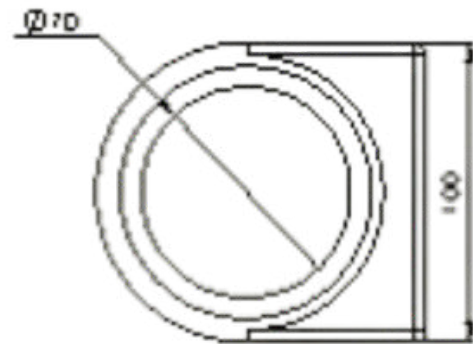

PSA12206BLC

FR Spécifications techniques

Porte savon à fixer

Caractéristiques

Matière : Porcelaine

Finition : Blanc

Dimensions : H 25 x L 100 x P 110mm

Fixation

Fixation murale par 2 vis

UK Technical specifications

Wall-mounted soap holder

Features

Material: Porcelain

Finish : White

Dimensions : H 25 x W 100 x D 110mm

Fixings