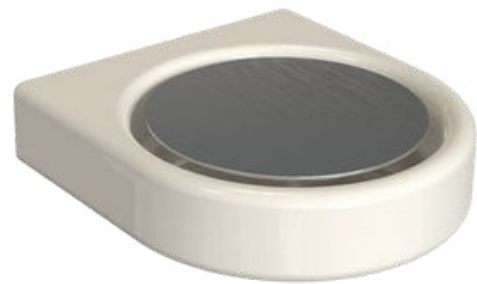

PSA12206BLC

FR Spécifications techniques

Porte savon à fixer

Caractéristiques

Matière : Porcelaine

Finition : Blanc

Dimensions : H 25 x L 100 x P 110mm

Fixation

Fixation murale par 2 vis

UK Technical specifications

Wall-mounted soap holder

Features

Material: Porcelain

Finish : White

Dimensions : H 25 x W 100 x D 110mm

Fixings

Wall fixing with 2 screw