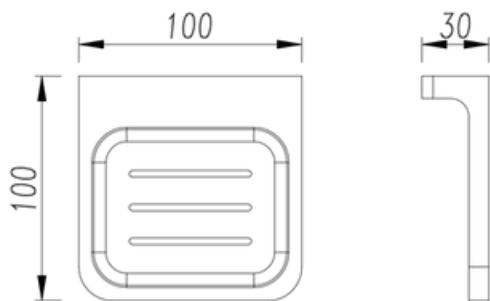

PSA11303

FR Spécifications techniques

Porte-savon à fixer

Caractéristiques

Matière : Laiton

Finition : Doré

Dimensions : L100 x H30 x P100mm

Fixation

Platine et vis pointeau

● Existe en laiton noir mat

UK Technical specifications

Wall-mounted soap dish

Features

Material: Brass

Finish: Gold

Dimensions : L100 x H30 x D100mm