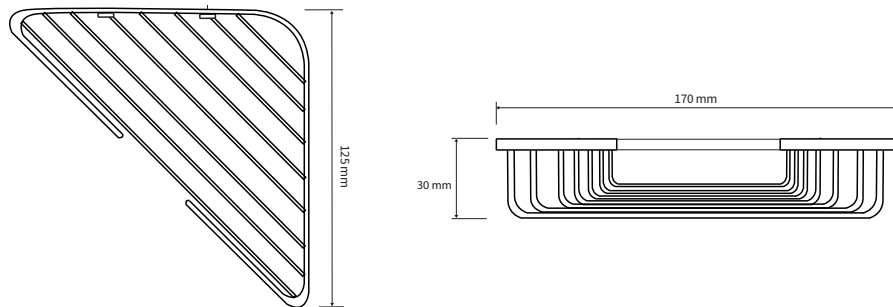

PSA11416

FR Spécifications techniques

Porte-Savon

Caractéristiques

Matière : laiton

Finition : blanc

Dimensions : L170 x H30 x P125mm

Fixation

Visserie et chevilles fournies

UK Technical specifications

Soap Dish

Features

Material: brass

Finish : white

Dimensions : W170 x H30 x D125mm

Fixings