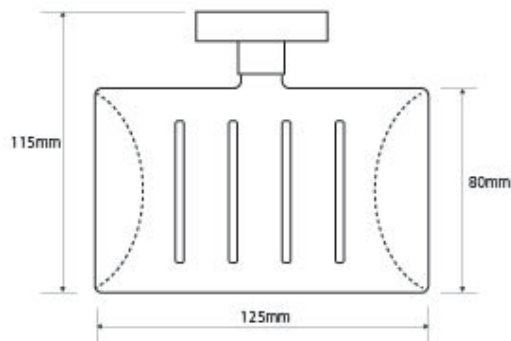

PSA11415

FR Spécifications techniques

Porte-Savon

Caractéristiques

Matière : laiton

Finition : blanc

Dimensions : L125 x H55 x P115mm

Fixation

Platine et vis pointeau

Visserie et chevilles fournies

UK Technical specifications

Soap Dish

Features

Material: brass

Finish : white

Dimensions : W125 x H55 x D115mm