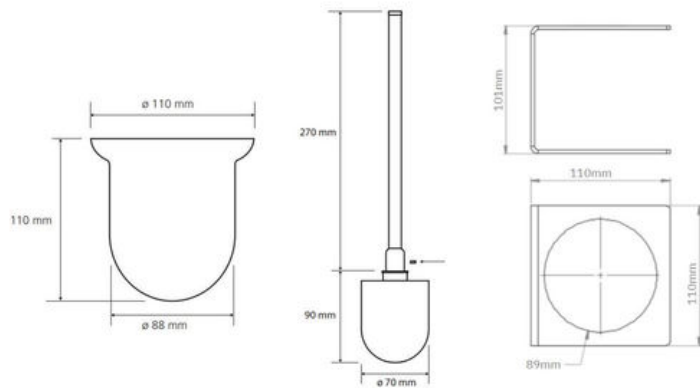

PGP11011

FR Spécifications techniques

Porte-goupillon à poser

Caractéristiques

Matière : acier et verre opale

Finition : époxy noir / brosse noire

Dimensions : L110 x H370 x P110mm

Fixation

Visserie et chevilles fournies

UK Technical specifications

Toilet brush

Features

Material: steel and satin glass

Finish : black epoxy / Black brush

Dimensions : W110 x H370 x D110mm

Fixings

Screws and wallplugs included

NB :