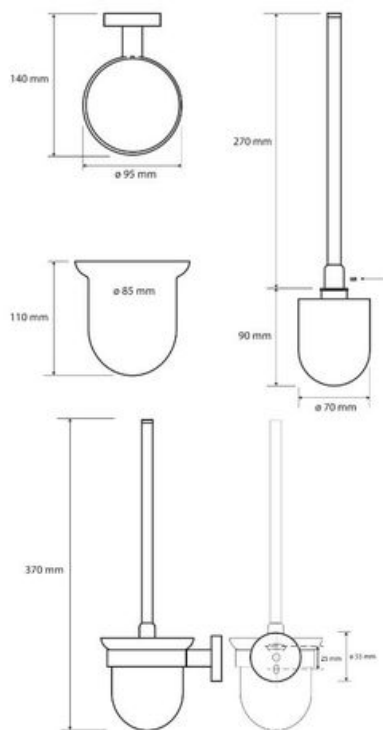

**PGP10908**

**FR** Spécifications techniques

**Porte-goupillon à fixer**

Caractéristiques

Matière : Laiton et verre opale

Finition : Noir

Dimensions : L70 x H370 x P140mm

Fixation

Platine et vis pointeau

**UK** Technical specifications

**Wall mounted toilet brush**

Features

Material: Brass and satin glass

Finish: Black

Dimensions : W70 x H370 x D140mm

Fixings

Support plate and grub screws