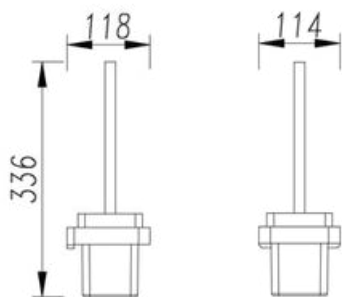

PGP11305

FR Spécifications techniques

Porte-goupillon à fixer

Caractéristiques

Matière : Laiton

Finition : Doré

Dimensions : L114 x H336 x P118mm

Fixation

Platine et vis pointeau

● Existe en laiton noir mat

UK Technical specifications

Wall-mounted brush holder

Features

Material: Brass

Finish: Gold

Dimensions : L114 x H336 x D118mm