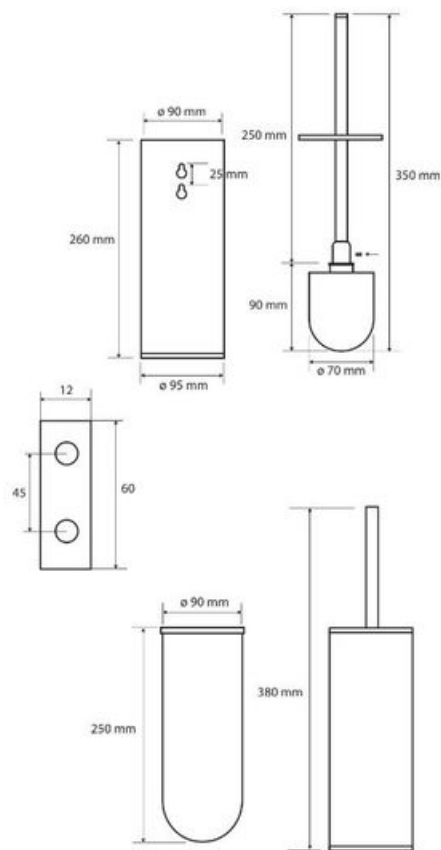

**PGP08131**

**FR** Spécifications techniques

**Porte-goupillon**

Caractéristiques

Matière : Laiton

Finition : Chrome

Dimensions : L95 x H390 x P105mm

Fixation

Platine et vis pointeau

**UK** Technical specifications

**Toilet brush holder**

Features

Material: Brass

Finish: Chrome

Dimensions : W95 x H390 x D105mm

Fixings

Support plate and grub screws