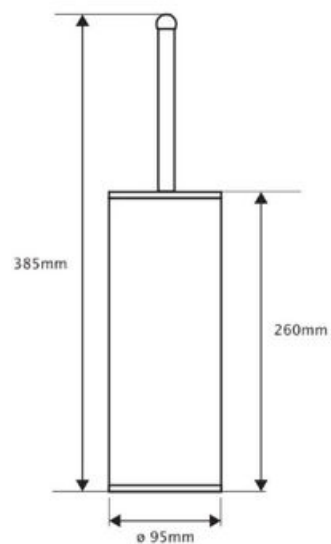

PGP08132

FR Spécifications techniques

Porte-goupillon à poser

Caractéristiques

Matière : Acier inoxydable

Finition : Poli brillant

Dimensions : L95 x H385 x P95mm

UK Technical specifications

free standing toilet brush holder

Features

Material: Stainless steel

Finish: Bright polished

Dimensions : W95 x H385 x D95mm