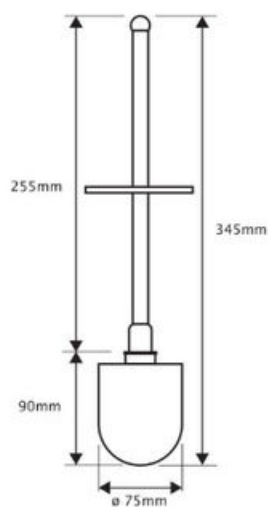

PGP08132

FR Spécifications techniques

Porte-goupillon à poser

Caractéristiques

Matière : Acier inoxydable

Finition : Poli brillant

Dimensions : L95 x H385 x P95mm

UK Technical specifications

free standing toilet brush holder

Features

Material: Stainless steel

Finish: Bright polished

Dimensions : W95 x H385 x D95mm