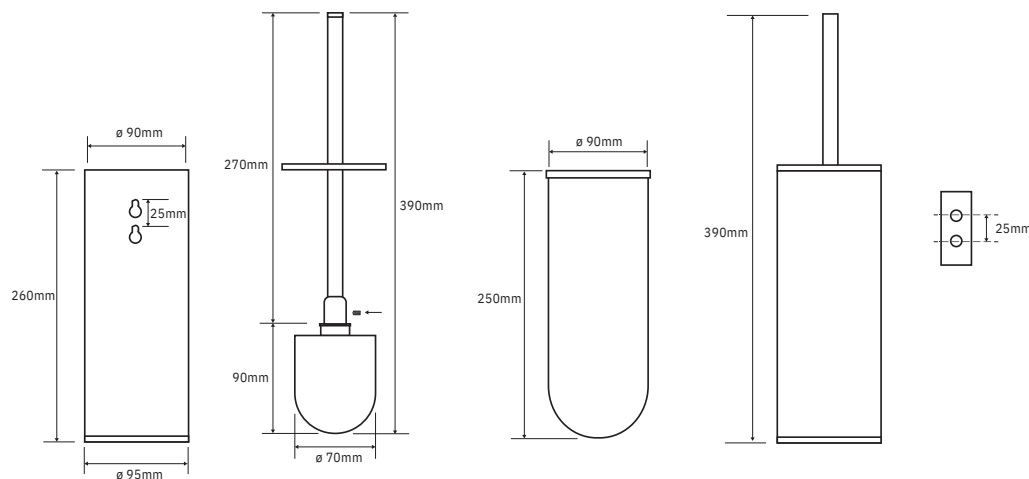

**PGP01128**

**FR** Spécifications techniques

**Porte-goupillon**

Caractéristiques

Matière : Acier inoxydable

Finition : brossé

Dimensions : L95 x H390 x P105mm

Fixation

Platine et vis pointeau

Visserie et chevilles fournies

**UK** Technical specifications

**Toilet brush holder**

Features

Material: Stainless steel

Finish: brushed

Dimensions: W95 x H390 x D105mm