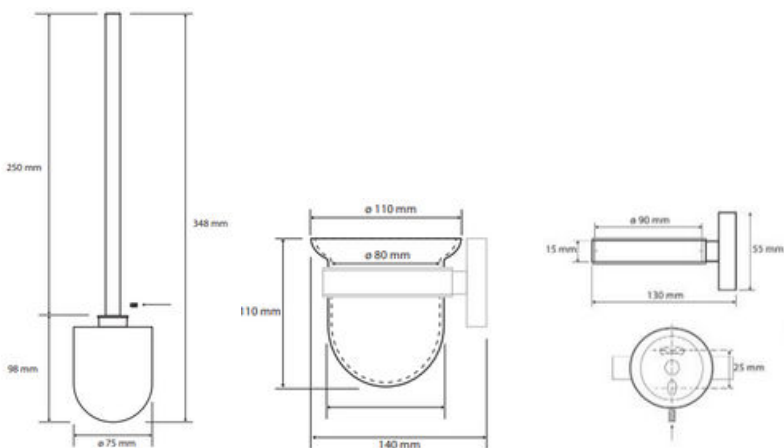

PGP01104

FR Spécifications techniques

Porte-goupillon

Caractéristiques

Matière : Acier inoxydable et verre

opale Finition : brossé

Dimensions : L110 x H348 x P140mm

Fixation

Platine et vis pointeau

Visserie et chevilles fournies

UK Technical specifications

Toilet brush holder

Features

Material: Stainless steel and satin glass

Finish: brushed

Dimensions: W110 x H348 x D140mm