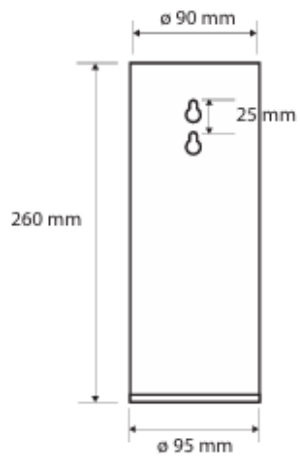

PGP11804

FR Spécifications techniques

Porte-goupillon

Caractéristiques

Matière : Laiton

Finition : Anthracite

Dimensions : L95 x H390 x P105mm

Fixation

Platine et vis pointeau

UK Technical specifications

Toilet brush holder

Features

Material: Brass

Finish: Anthracite

Dimensions: W95 x H390 x D105mm

Fixings