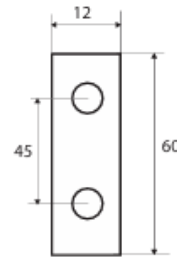

PGP11804

FR Spécifications techniques

Porte-goupillon

Caractéristiques

Matière : Laiton

Finition : Anthracite

Dimensions : L95 x H390 x P105mm

Fixation

Platine et vis pointeau

UK Technical specifications

Toilet brush holder

Features

Material: Brass

Finish: Anthracite

Dimensions: W95 x H390 x D105mm

Fixings