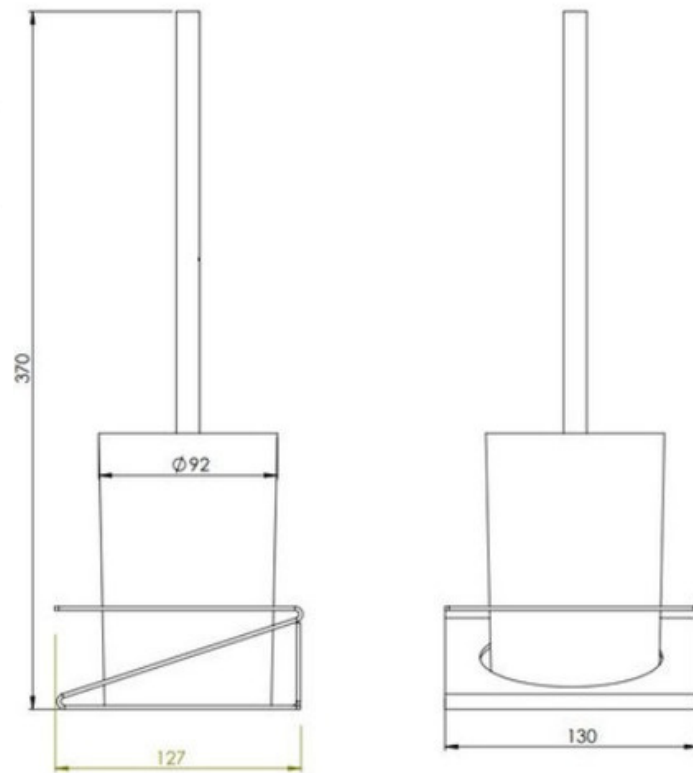

PGPI2402NR

FR Spécifications techniques

Porte goupillon à fixer

Caractéristiques

Matière : Acier

Finition : Noir

Dimensions : H 370 x L 130 x P 127 mm

Fixation

Fixation murale par 2 vis

UK Technical specifications

wall-mounted toothbrush holder

Features

Material: steel

Finish : Black

Dimensions : H 370 x W 130 x D 127 mm

Fixings

Wall fixing with 2 screw