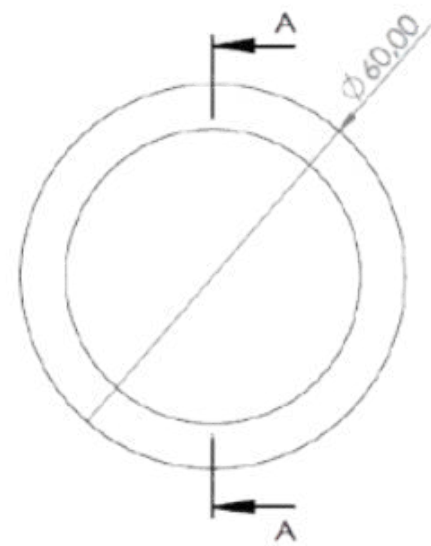

PAT12201BLC

FR Spécifications techniques

Patère simple

Caractéristiques

Matière : Porcelaine

Finition : Blanc

Dimensions : P 44 x D 60mm

Fixation

Fixation murale par 2 vis

UK Technical specifications

Simple hook

Features

Material: Porcelain

Finish : White

Dimensions : D 44 x D 60mm

Fixings