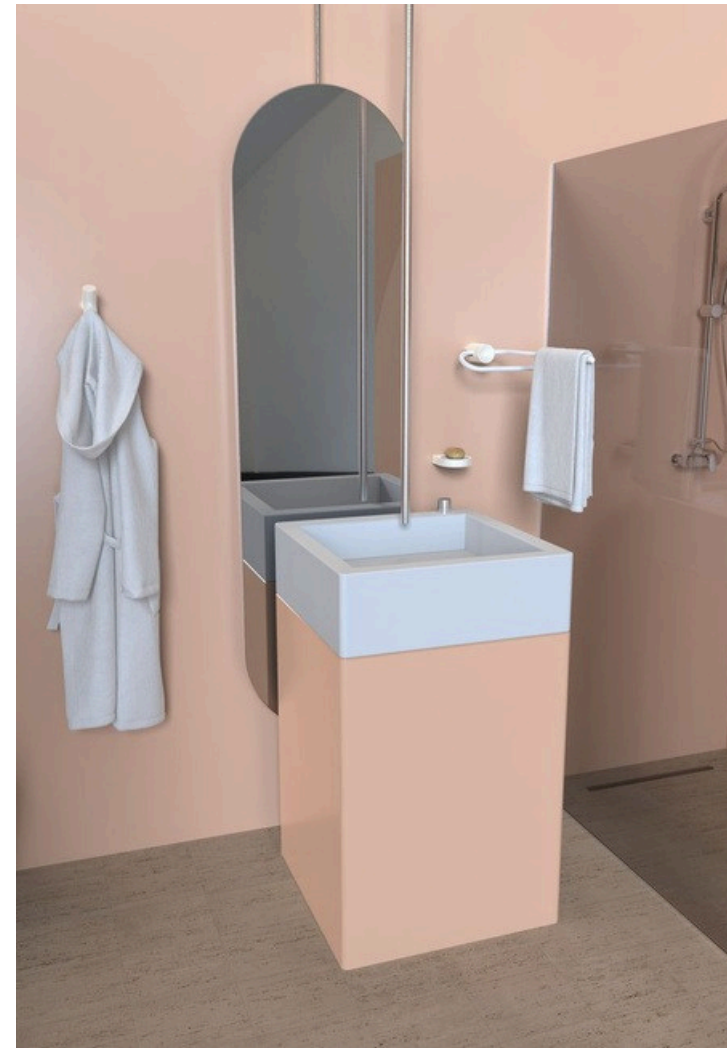

PAT12201BLC

FR Spécifications techniques

Patère simple

Caractéristiques

Matière : Porcelaine

Finition : Blanc

Dimensions : P 44 x D 60mm

Fixation

Fixation murale par 2 vis

UK Technical specifications

Simple hook

Features

Material: Porcelain

Finish : White

Dimensions : D 44 x D 60mm

Fixings

Wall fixing with 2 screw