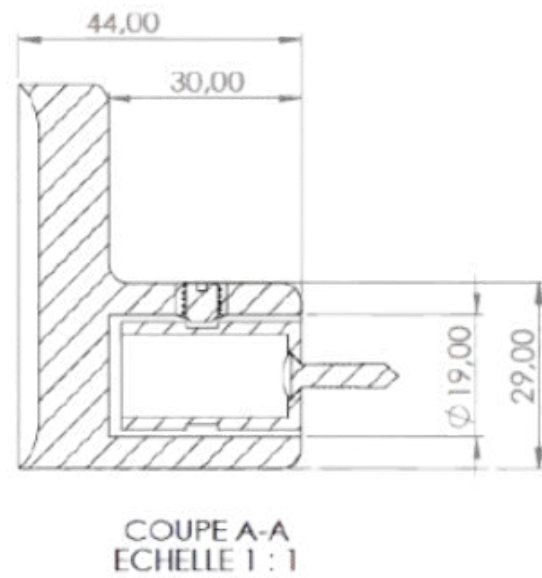

PAT12201BLC

FR Spécifications techniques

Patère simple

Caractéristiques

Matière : Porcelaine

Finition : Blanc

Dimensions : P 44 x D 60mm

Fixation

Fixation murale par 2 vis

UK Technical specifications

Simple hook

Features

Material: Porcelain

Finish : White

Dimensions : D 44 x D 60mm

Fixings