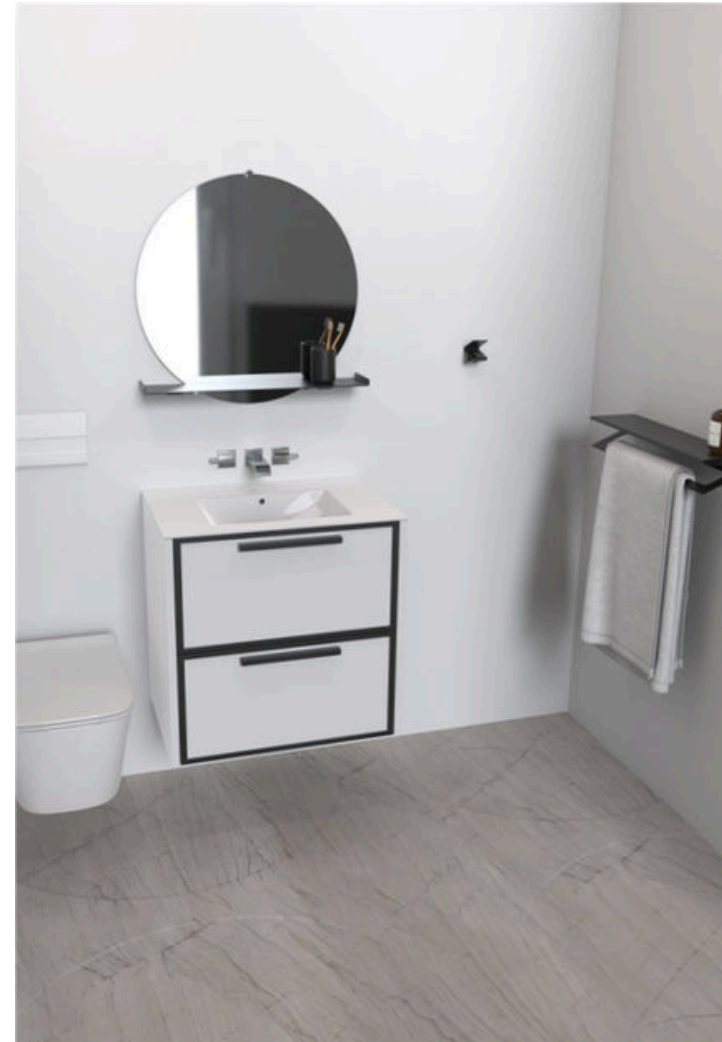

PAT12400NR

FR Spécifications techniques

Patère simple

Caractéristiques

Matière : Acier

Finition : Noir

Dimensions : H 63 x L 40 x P 53 mm

Fixation

Fixation murale par 2 vis

UK Technical specifications

Hanger hook

Features

Material: Steel

Finish : Black

Dimensions : H 63 x W 40 x D 53 m

Fixings