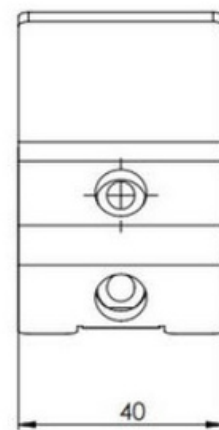

PAT12400NR

FR Spécifications techniques

Patère simple

Caractéristiques

Matière : Acier

Finition : Noir

Dimensions : H 63 x L 40 x P 53 mm

Fixation

Fixation murale par 2 vis

UK Technical specifications

Hanger hook

Features

Material: Steel

Finish : Black

Dimensions : H 63 x W 40 x D 53 m

Fixings