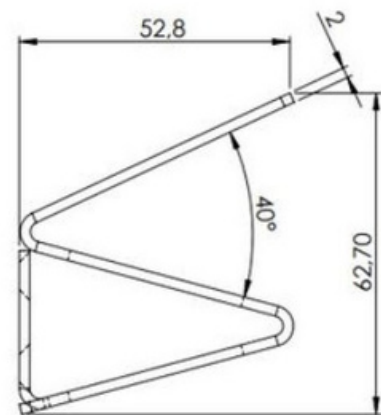

PAT12400NR

FR Spécifications techniques

Patère simple

Caractéristiques

Matière : Acier

Finition : Noir

Dimensions : H 63 x L 40 x P 53 mm

Fixation

Fixation murale par 2 vis

UK Technical specifications

Hanger hook

Features

Material: Steel

Finish : Black

Dimensions : H 63 x W 40 x D 53 m

Fixings