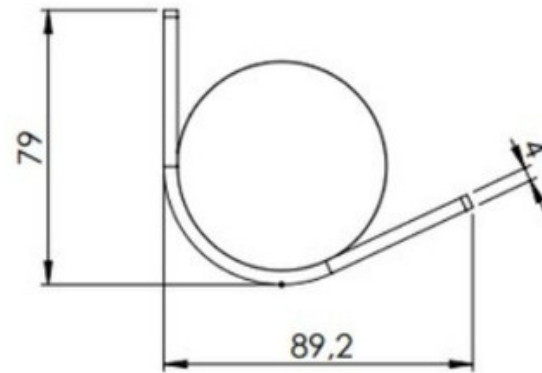

PAT12101NRJN

FR Spécifications techniques

Patère simple

Caractéristiques

Matière : Acier

Finition : Noir et époxy laiton

Dimensions : H 79 x L 90 x P 55 mm

Fixation

Fixation murale par 2 vis

UK Technical specifications

Hanger hook

Features

Material: Steel

Finish : Black and brass epoxy

Dimensions : H 79 x W 90 x D 55 mm

Fixings