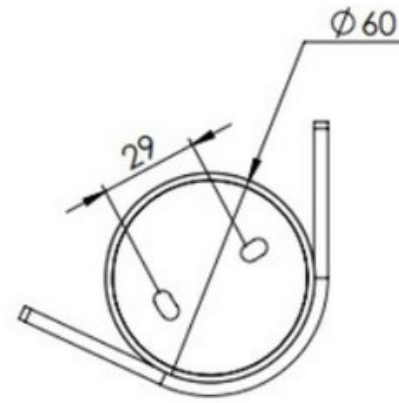

PAT12101NRJN

FR Spécifications techniques

Patère simple

Caractéristiques

Matière : Acier

Finition : Noir et époxy laiton

Dimensions : H 79 x L 90 x P 55 mm

Fixation

Fixation murale par 2 vis

UK Technical specifications

Hanger hook

Features

Material: Steel

Finish : Black and brass epoxy

Dimensions : H 79 x W 90 x D 55 mm

Fixings