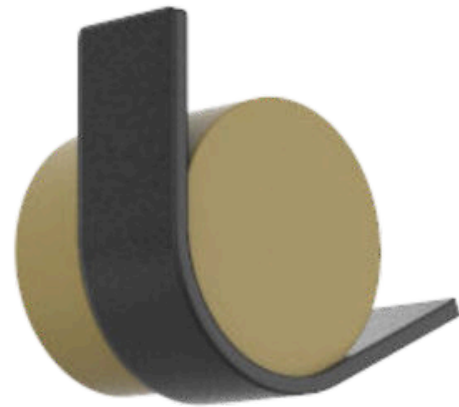

PAT12101NRJN

FR Spécifications techniques

Patère simple

Caractéristiques

Matière : Acier

Finition : Noir et époxy laiton

Dimensions : H 79 x L 90 x P 55 mm

Fixation

Fixation murale par 2 vis

UK Technical specifications

Hanger hook

Features

Material: Steel

Finish : Black and brass epoxy

Dimensions : H 79 x W 90 x D 55 mm

Fixings

Wall fixing with 2 screw