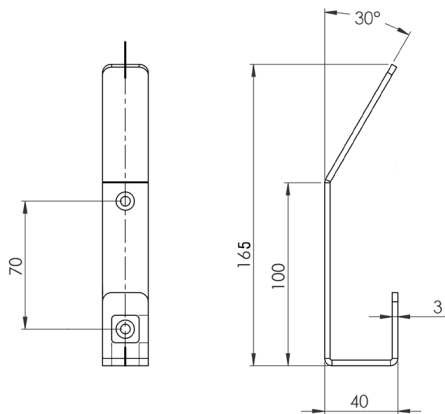

PAT11001

FR Spécifications techniques

Patère simple

Caractéristiques

Matière : Acier

Finition : époxy noir

Dimensions : L165 x P40mm

Fixation

Visserie et chevilles fournies

UK Technical specifications

Single robe hook

Features

Material: Steel

Finish: black epoxy

Dimensions : W165 x D40mm

Fixings