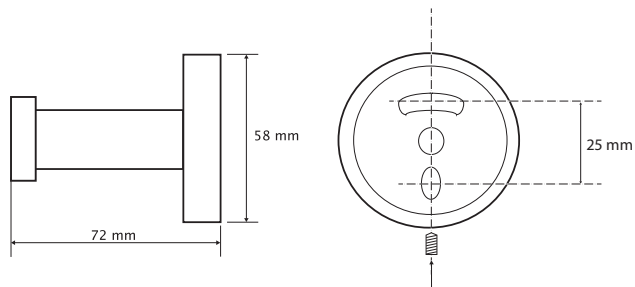

PAT10921

FR Spécifications techniques

Patère simple

Caractéristiques

Matière : laiton

Finition : noir

Dimensions : L58 x H58 x P72mm

Fixation

Platine et vis pointeau

Visserie et chevilles fournies

UK Technical specifications

Simple hook

Features

Material: brass

Finish : black

Dimensions : W58 x H58 x D72mm