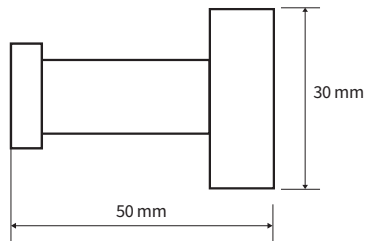

PAT10919

FR Spécifications techniques

Patère simple

Caractéristiques

Matière : laiton

Finition : noir

Dimensions : L30 x P50mm

Fixation

Visserie et chevilles fournies

Tous coloris

UK Technical specifications

Simple hook

Features

Material: brass

Finish : black

Dimensions : W30 x D50mm