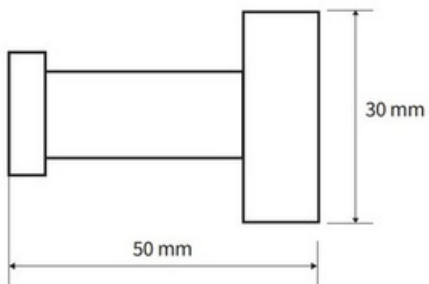

PAT10919

FR Spécifications techniques

Patère simple

Caractéristiques

Matière : Laiton

Finition : Noir

Dimensions : L30 x H30 x P50mm

Fixation

Platine et vis pointeau

UK Technical specifications

Simple hook

Features

Material: Brass

Finish: Black

Dimensions : W30 x H30 x D50mm

Fixings