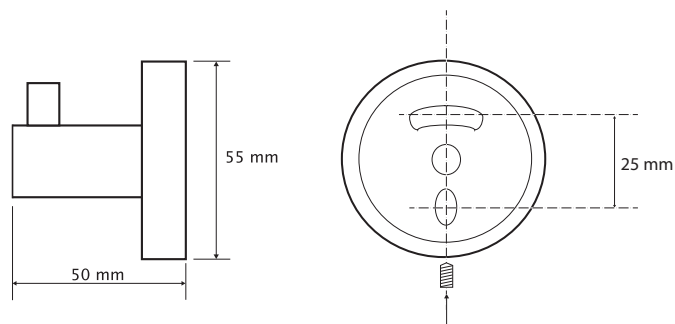

**PAT10901**

**FR** Spécifications techniques

**Patère simple**

Caractéristiques

Matière : laiton

Finition : noir

Dimensions : L55 x H55 x P50mm

Fixation

Platine et vis pointeau

Visserie et chevilles fournies

**UK** Technical specifications

**Simple hook**

Features

Material: brass

Finish : black

Dimensions : W55 x H55 x D50mm