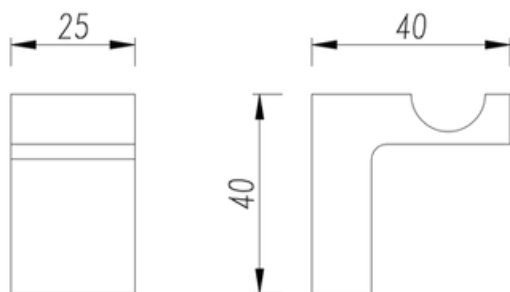

PAT11200

FR Spécifications techniques

Patère simple

Caractéristiques

Matière : Laiton

Finition : Noir mat

Dimensions : L25 x H40 x P40mm

Fixation

Platine et vis pointeau

Existe en laiton doré

UK Technical specifications

Simple hook

Features

Material: Brass

Finish: Mat black

Dimensions : L25 x H40 x D40mm