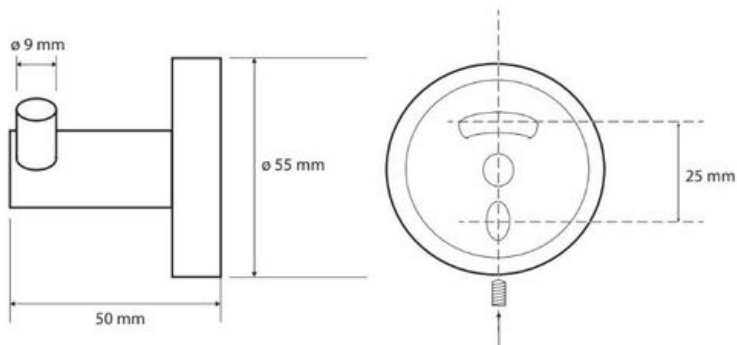

PAT11426

FR Spécifications techniques

Patère double

Caractéristiques

Matière : Laiton

Finition : Blanc

Dimensions : L55 x H55 x P 50mm

Fixation

Platine et vis pointeau

Tous coloris

UK Technical specifications

Double hook

Features

Material: Brass

Finish : White

Dimensions : W55 x H55 x D50mm

Fixings

Support plate and grub screws

Any colour