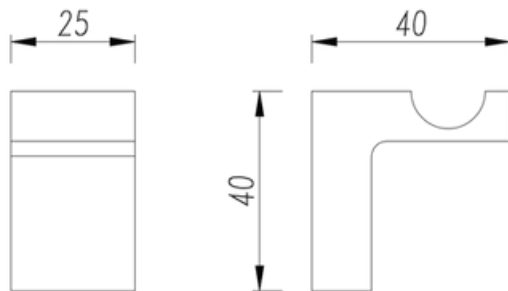

**PAT11300**

FR Spécifications techniques

**Patère simple**

Caractéristiques

Matière : Laiton

Finition : Doré

Dimensions : L25 x H40 x P40mm

Fixation

Platine et vis pointeau

● Existe en laiton noir mat

UK Technical specifications

**Simple hook**

Features

Material: Brass

Finish: Gold

Dimensions : L25 x H40 x D40mm