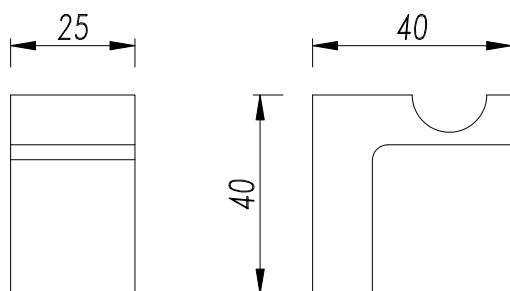

PAT11300

FR Spécifications techniques

Patère simple

Caractéristiques

Matière : Laiton

Finition : brossé verni

Dimensions : L25 x H40 x P40mm

Fixation

Visserie et chevilles fournies

● Existe en laiton noir mat

UK Technical specifications

Simple hook

Features

Material: Brass

Finish: brushed lacquered

Dimensions : L25 x H40 x D40mm