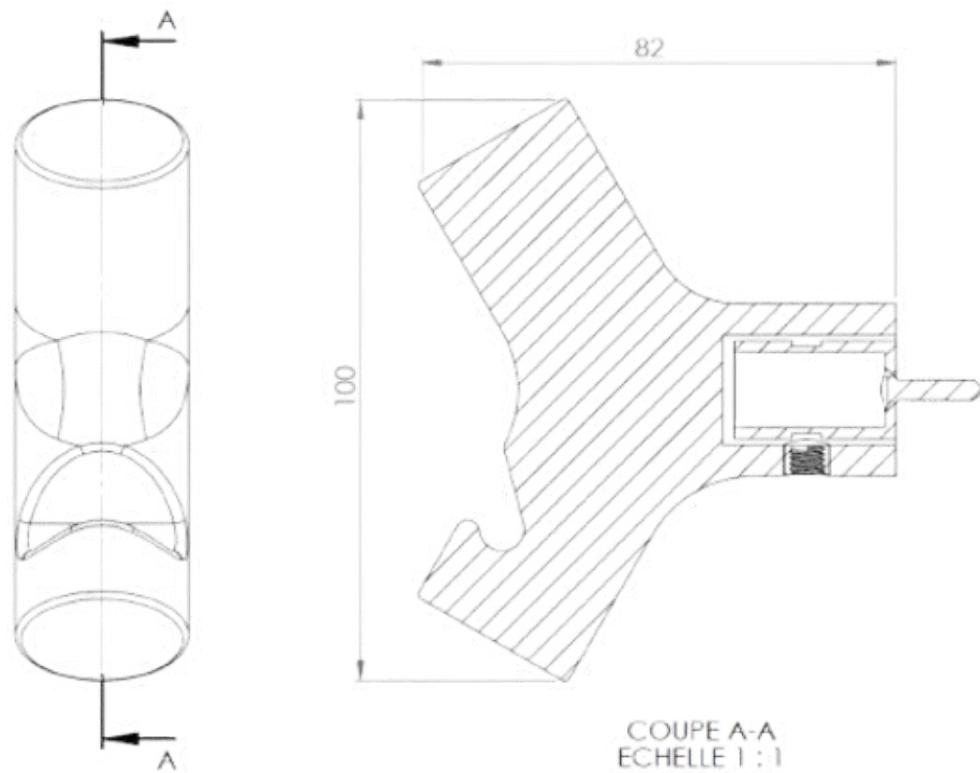

PAT12200BLC

FR Spécifications techniques

Patère cintre

Caractéristiques

Matière : Porcelaine

Finition : Blanc

Dimensions : H100 x P 82mm

Fixation

Fixation murale pour 1 vis

UK Technical specifications

Hanger hook

Features

Material: Porcelain

Finish : White

Dimensions : H 100 x P 82mm

Fixings

Wall fixing with 1 screw