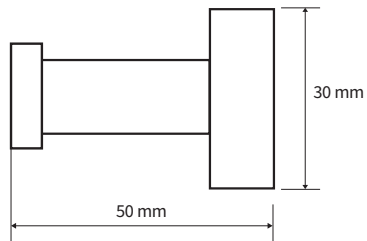

PAT6432-2

FR Spécifications techniques

Patère petit format

Caractéristiques

Matière : laiton

Finition : chrome

Dimensions : L30 x P50mm

Fixation

Visserie et chevilles fournies

UK Technical specifications

Small size hook

Features

Material: brass

Finish: chrome

Dimensions: L30 x D50mm

Fixings