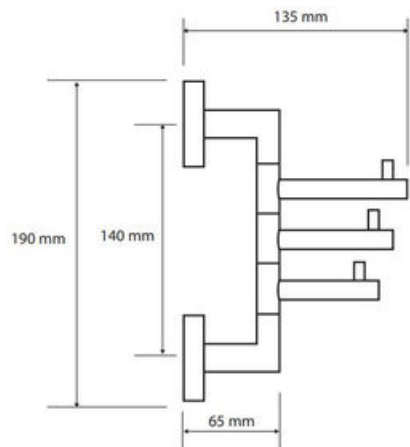

PAT08106

FR Spécifications techniques

Patère triple

Caractéristiques

Matière : Laiton

Finition : Chrome

Dimensions : H190 x P135mm

Fixation

Platine et vis pointeau

UK Technical specifications

Triple hook

Features

Material: Brass

Finish: Chrome

Dimensions : W190 x D135mm

Fixings

Support plate and grub screws