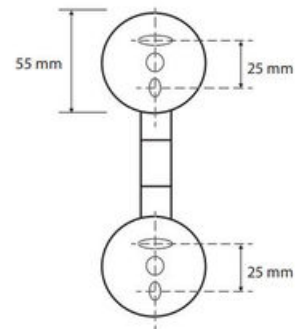

PAT08106

FR Spécifications techniques

Patère triple

Caractéristiques

Matière : Laiton

Finition : Chrome

Dimensions : H190 x P135mm

Fixation

Platine et vis pointeau

UK Technical specifications

Triple hook

Features

Material: Brass

Finish: Chrome

Dimensions : W190 x D135mm

Fixings

Support plate and grub screws