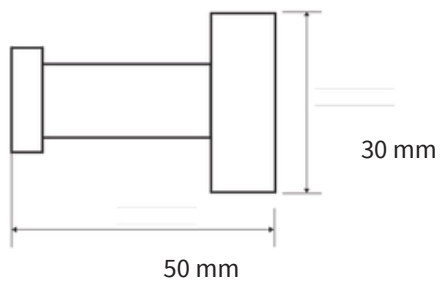

PAT6432-2

FR Spécifications techniques

Patère petit format

Caractéristiques

Matière : Laiton

Finition : Chrome

Dimensions : L30 x H30 x P50mm

Fixation

Platine et vis pointeau

Tous coloris

UK Technical specifications

Small size hook

Features

Material: Brass

Finish: Chrome

Dimensions: L30 x H30 x D50mm