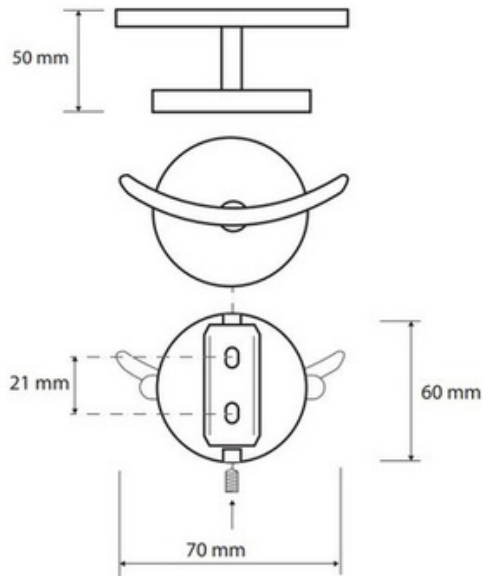

**PAT10808**

**FR** Spécifications techniques

**Patère double**

Caractéristiques

Matière : Laiton

Finition : Chrome

Dimensions : L70 x H60 x P50mm

Fixation

Platine et vis pointeau

**UK** Technical specifications

**Double hook**

Features

Material: Brass

Finish: Chrome

Dimensions : W70 x H60 x D50mm

Fixings

Support plate and grub screws