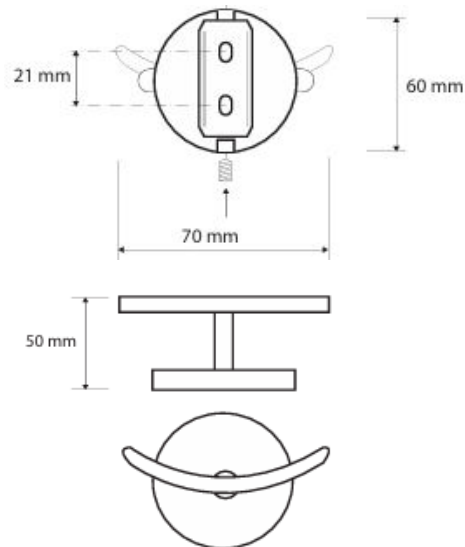

PAT10808

FR Spécifications techniques

Patère double

Caractéristiques

Matière : Zamak

Finition : Chrome

Dimensions : L70 x H60 x P50mm

Fixation

Platine et vis pointeau

 Tous coloris

UK Technical specifications

Double hook

Features

Material: Zamak

Finish: Chrome

Dimensions : W70 x H60 x D50mm