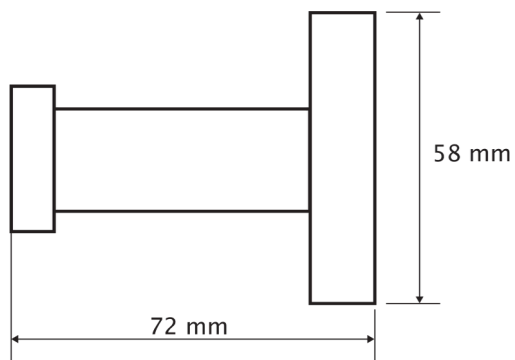

PAT09126

FR Spécifications techniques

Patère double

Caractéristiques

Matière : Laiton

Finition : Chrome

Dimensions : L58 x H58 x P72mm

Fixation

Platine et vis pointeau

Tous coloris

UK Technical specifications

Double hook

Features

Material: Brass

Finish: Chrome

Dimensions : W58 x H58 x D72mm