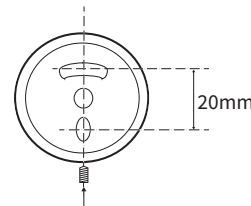

PAT11420

FR Spécifications techniques

Patère double

Caractéristiques

Matière : laiton

Finition : blanc

Dimensions : L200 x H50 x P45mm

Fixation

Visserie et chevilles fournies

UK Technical specifications

Double hook

Features

Material: brass

Finish : white

Dimensions : W200 x H50 x D45mm

Fixings