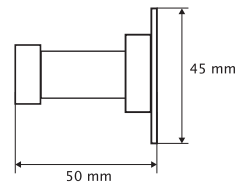

PAT11420

FR Spécifications techniques

Patère double

Caractéristiques

Matière : laiton

Finition : blanc

Dimensions : L200 x H50 x P45mm

Fixation

Visserie et chevilles fournies

UK Technical specifications

Double hook

Features

Material: brass

Finish : white

Dimensions : W200 x H50 x D45mm

Fixings