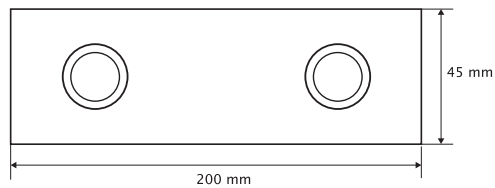

PAT11420

FR Spécifications techniques

Patère double

Caractéristiques

Matière : laiton

Finition : blanc

Dimensions : L200 x H50 x P45mm

Fixation

Visserie et chevilles fournies

UK Technical specifications

Double hook

Features

Material: brass

Finish : white

Dimensions : W200 x H50 x D45mm

Fixings