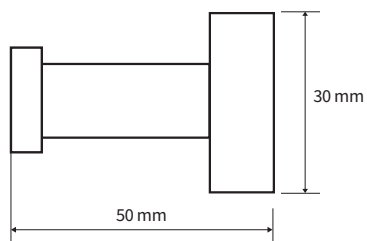

PAT11419

FR Spécifications techniques

Patère simple

Caractéristiques

Matière : laiton

Finition : blanc

Dimensions : L30 x P50mm

Fixation

Visserie et chevilles fournies

Tous coloris

UK Technical specifications

Simple hook

Features

Material: brass

Finish : white

Dimensions : W30 x D50mm

Fixings

Screws and wallplugs included

Any colour