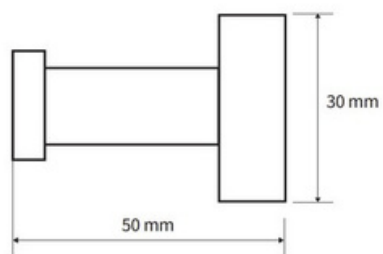

PAT11419

FR Spécifications techniques

Patère simple

Caractéristiques

Matière : Laiton

Finition : Blanc

Dimensions : L30 x H30 x P50mm

Fixation

Platine et vis pointeau

Tous coloris

UK Technical specifications

Simple hook

Features

Material: Brass

Finish : White

Dimensions : W30 x H30x D50mm