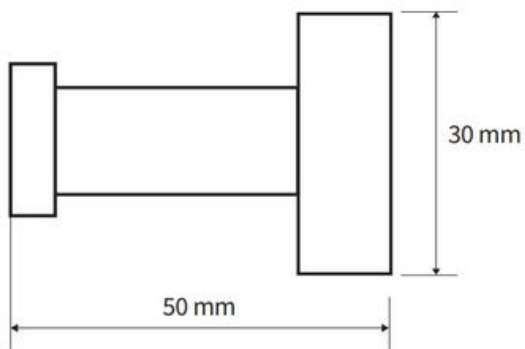

PAT11419

FR Spécifications techniques

Patère simple

Caractéristiques

Matière : Laiton

Finition : Blanc

Dimensions : L30 x P50mm

Fixation

Platine et vis pointeau

Tous coloris

UK Technical specifications

Simple hook

Features

Material: Brass

Finish : White

Dimensions : W30 x D50mm