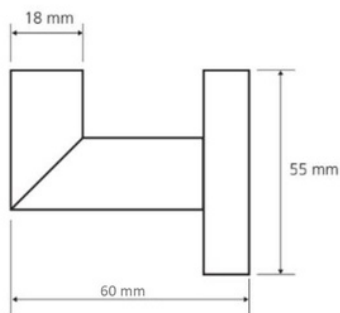

PATII414

FR Spécifications techniques

Patère simple

Caractéristiques

Matière : laiton

Finition : blanc

Dimensions : L55 x H55 x P70mm

Fixation

Dimensions : W55 x H55 x D70mm

Fixings

Support plate and grub screws

Screws and wallplugs included

Any colour