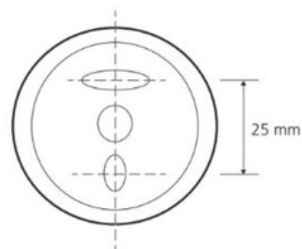

PATII414

FR Spécifications techniques

Patère simple

Caractéristiques

Matière : laiton

Finition : blanc

Dimensions : L55 x H55 x P70mm

Fixation

Dimensions : W55 x H55 x D70mm

Fixings

Support plate and grub screws

Screws and wallplugs included

Any colour