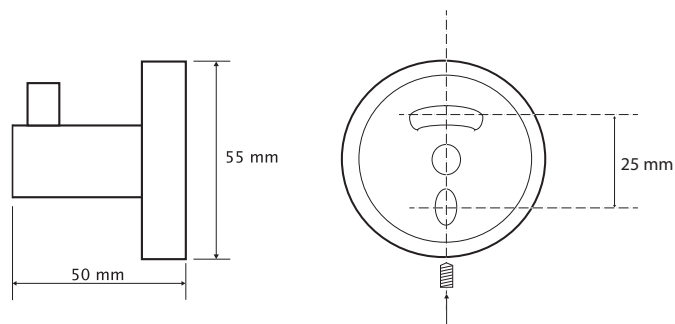

**PAT11401**

**FR** Spécifications techniques

**Patère simple**

Caractéristiques

Matière : laiton

Finition : blanc

Dimensions : L55 x H55 x P50mm

Fixation

Platine et vis pointeau

Visserie et chevilles fournies

**UK** Technical specifications

**Simple hook**

Features

Material: brass

Finish : white

Dimensions : W55 x H55 x D50mm