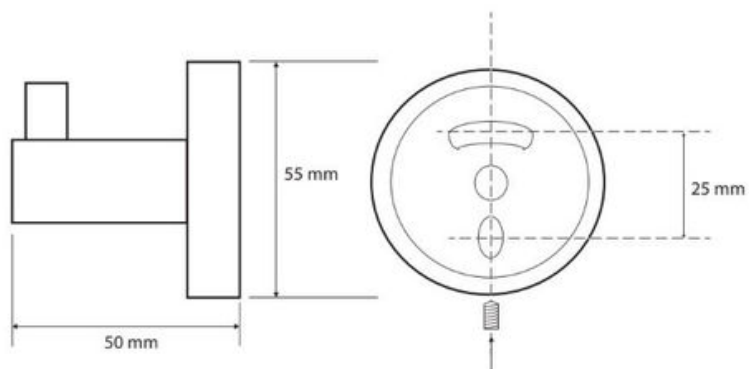

PAT11800

FR Spécifications techniques

Patère simple

Caractéristiques

Matière : Laiton

Finition : Anthracite

Dimensions : L55 x H55 x P50mm

Fixation

Platine et vis pointeau

UK Technical specifications

Simple hook

Features

Material: Brass

Finish: Anthracite

Dimensions : W55x H55 x D50mm

Fixings