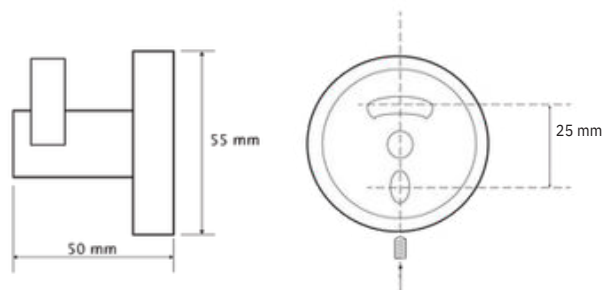

PATH1807

FR Spécifications techniques

Patère double

Caractéristiques

Matière : Laiton

Finition : Anthracite

Dimensions : L55 x H55 x P50mm

Fixation

Platine et vis pointeau

UK Technical specifications

Double hook

Features

Material : Brass

Finish : Anthracite

Dimensions : W55 x H55 x D50mm

Fixings

Support plate and grub screws