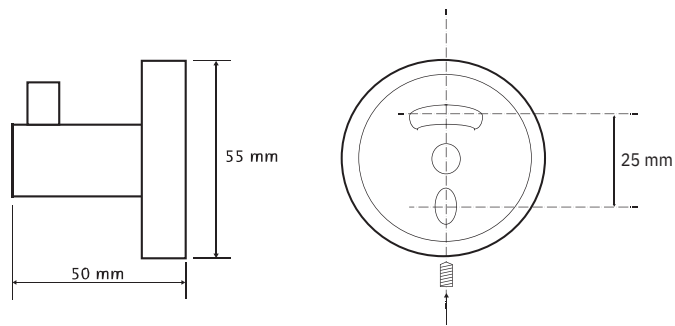

PAT11800

FR Spécifications techniques

Patère simple

Caractéristiques

Matière : laiton

Finition : Anthracite

Dimensions : L55 x H55 x P50mm

Fixation

Platine et vis pointeau

Visserie et chevilles fournies

UK Technical specifications

Simple hook

Features

Material: brass

Finish : Anthracite

Dimensions : W55 x H55 x D50mm