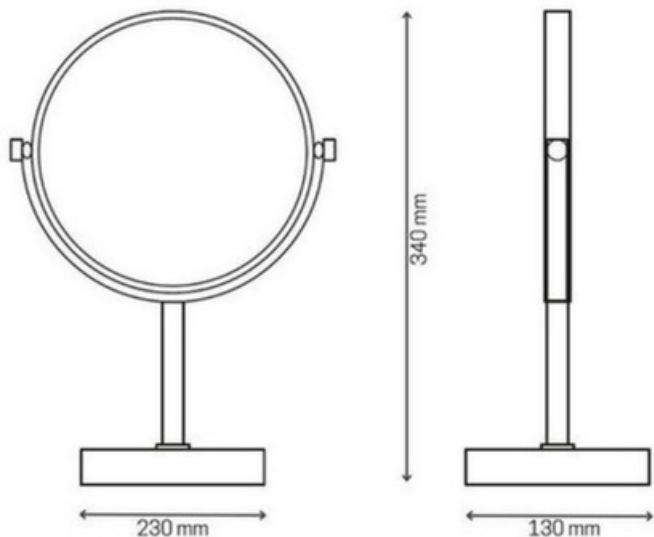

MIR10926

FR Spécifications techniques

Miroir grossissant

Caractéristiques

Matière : Laiton

Finition : Noir

Dimensions : L230 x H340 x P130mm

Grossissant 3X

UK Technical specifications

Cosmetic bath mirror

Features

Material: Brass

Finish: Black

Dimensions : W230 x H340 x D130mm

Magnifying 3X