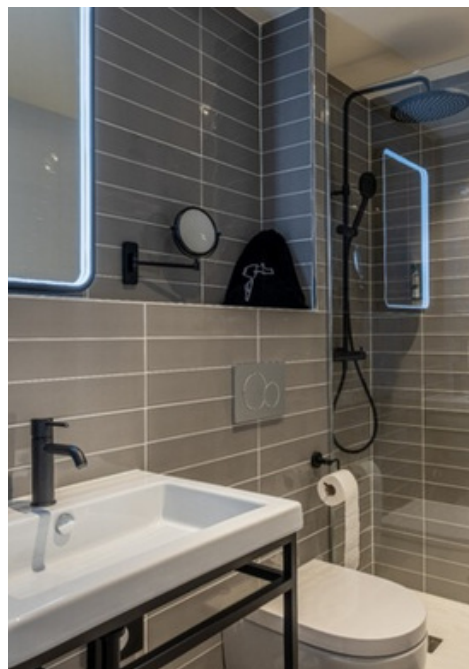

MIR10926

FR Spécifications techniques

Miroir grossissant

Caractéristiques

Matière : Laiton

Finition : Noir

Dimensions : L230 x H340 x P130mm

Grossissant 3X

UK Technical specifications

Cosmetic bath mirror

Features

Material: Brass

Finish: Black

Dimensions : W230 x H340 x D130mm

Magnifying 3X