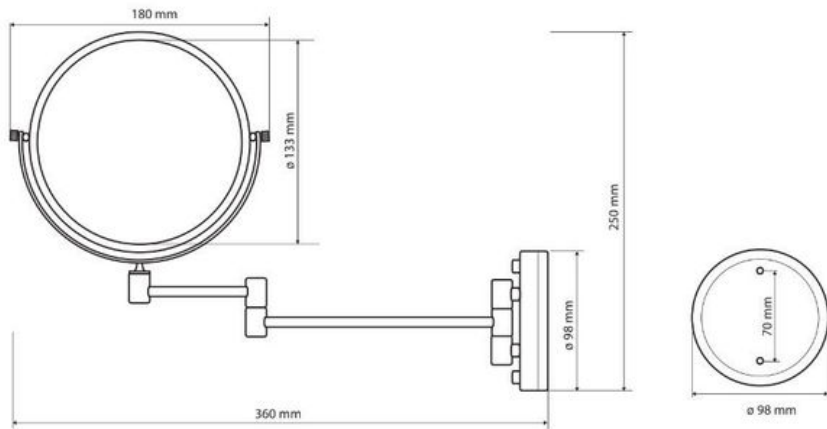

MIR11313

FR Spécifications techniques

Miroir grossissant éclairant

Caractéristiques

Matière : laiton
 Finition : Dore
 Grossissement X3
 Fixation murale
 Bras articulé
 Eclairage LED
 Dimensions : L260 x H250mm

Fixation

Visserie et chevilles fournies

UK Technical specifications

Cosmetic bath mirror

Features

Material: brass
 Finish : brown plated
 Magnification X3
 Wall mounted
 Extended arm
 LED lighting
 Dimensions : L260 x H250mm