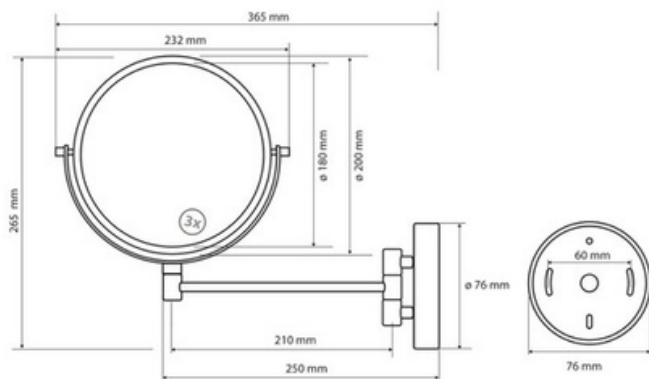

MIRO7440

FR Spécifications techniques

Miroir grossissant éclairant

Caractéristiques

Matière : laiton
 Finition : chrome
 Grossissement X3
 Fixation murale
 Bras articulé
 Eclairage LED
 Dimensions : L265 x P365mm

Fixation

Visserie et chevilles fournies

UK Technical specifications

Cosmetic bath mirror

Features

Material: brass
 Finish : chrome plated
 Magnification X3
 Wall mounted
 Extended arm
 LED lighting
 Dimensions : L265 x D365mm