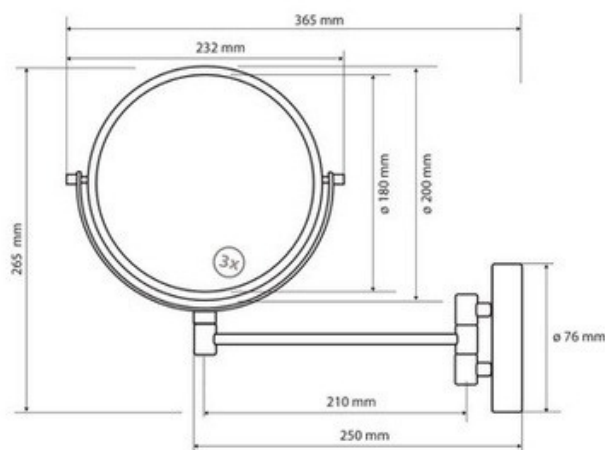

MIRO7440

FR Spécifications techniques

Miroir grossissant

Caractéristiques

Matière : Laiton

Finition : Chrome

Dimensions : L235 x P365 x H265ø 200mm

Grossissement X3

Fixation

Platine et vis pointeau

UK Technical specifications

Cosmetic bath mirror

Features

Material: Brass

Finish: Chrome

Dimensions : W232 x D365 x H265 ø 200mm

Magnification X3

Fixings

Support plate and grub screws