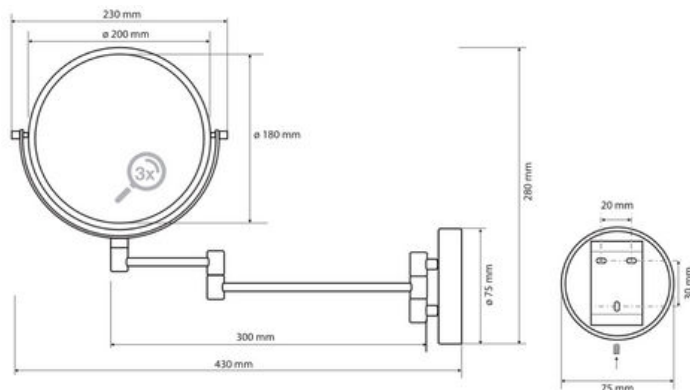

MIRO7430

FR Spécifications techniques

Miroir grossissant éclairant

Caractéristiques

Matière : laiton
 Finition : chrome
 Grossissement X3
 Fixation murale
 Bras articulé
 Eclairage LED
 Dimensions : L280 x P430mm

Fixation

Visserie et chevilles fournies

UK Technical specifications

Cosmetic bath mirror

Features

Material: brass
 Finish : chrome plated
 Magnification X3
 Wall mounted
 Extended arm
 LED lighting
 Dimensions : L280 x D430mm