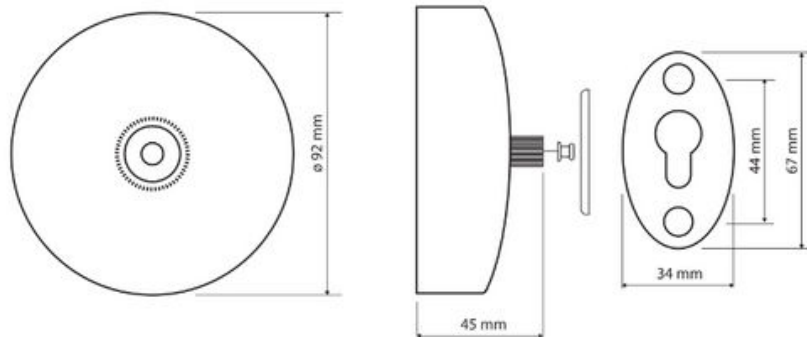

**FIL06789**

**FR** Spécifications techniques

**Fil à linge rétractable**

Caractéristiques

Matière : Acier inoxydable  
 Finition : chrome  
 Longueur de fil 2,60m  
 Molette de blocage du fil  
 2 points de fixation  
 Dimensions : L92 x H45mm

Fixation

Visserie et chevilles fournies

**UK** Technical specifications

**Retractable clothesline**

Features

Material: Stainless steel  
 Finish : chrome  
 Length up to 2,60m  
 Quick lock to keep the line tight  
 2 fixing points  
 Dimensions : L92 x D45mm