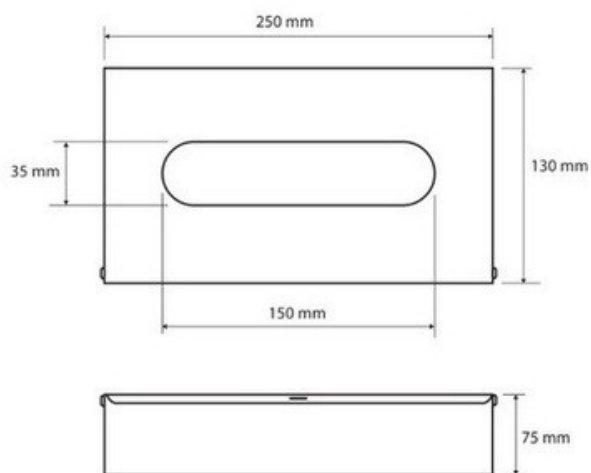

**DIM07914**

FR Spécifications techniques

**Boîte à mouchoirs**

Caractéristiques

Matière : Acier inoxydable

Finition : Poli brillant

Dimensions : L250 x H75 x P130mm

Fixation

Platine et vis pointeau

UK Technical specifications

**Tissue box holder**

Features

Material: Stainless steel

Finish : Bright polished

Dimensions : L250 x H175x P130mm

Fixings

Support plate and grub screws